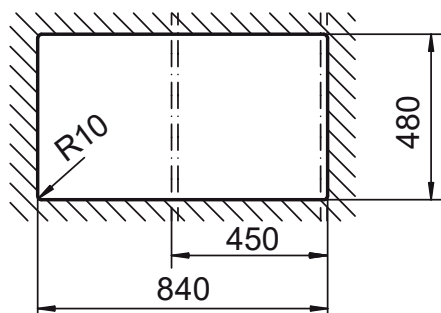

SCHOCK

CRISTALITE®

FORMHAUS D-100

Instalace/ Installation:
Horní uložení/ topmount

Instalace/ Installation:
Spodní uložení/ undermount

Rozměry jsou uvedeny v mm / Measurements in mm