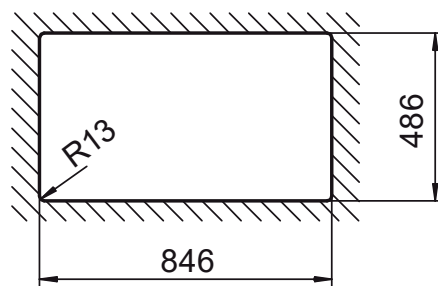

SCHOCK

CRISTALITE®

FORMHAUS D-100

Instalace/ Installation:
Horní uložení/ topmount

Instalace/ Installation:
Spodní uložení/ undermount

Rozměry jsou uvedeny v mm / Measurements in mm