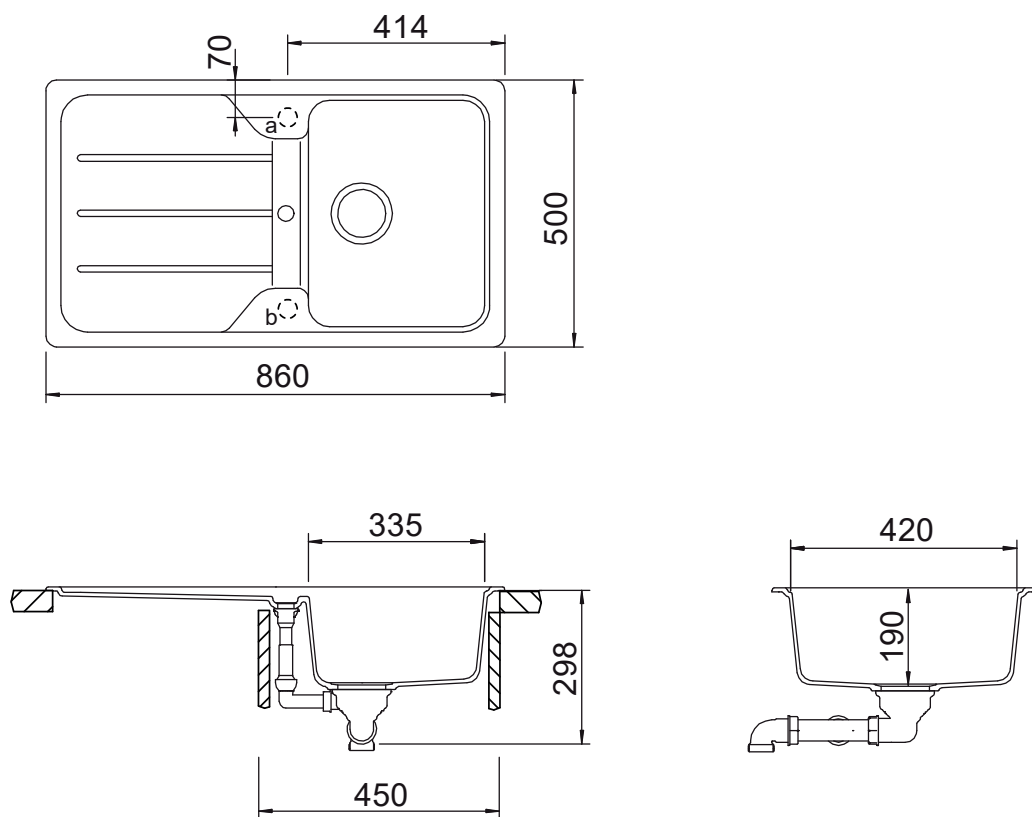

SCHOCK

CRISTALITE®

FORMHAUS D-100

Instalace/ Installation:
Horní uložení/ topmount

Instalace/ Installation:
Spodní uložení/ undermount

Rozměry jsou uvedeny v mm / Measurements in mm