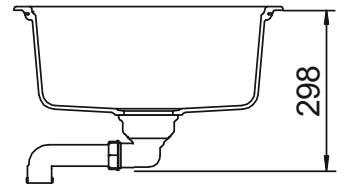

## FORMHAUS D-100L

Instalace/ Installation:  
Horní uložení/ topmount

Instalace/ Installation:  
Spodní uložení/ undermount

Rozměry jsou uvedeny v mm / Measurements in mm