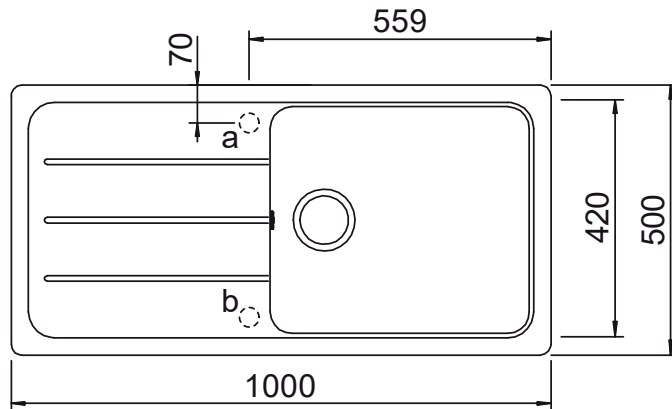

## FORMHAUS D-100L

Instalace/ Installation:  
Horní uložení/ topmount

Instalace/ Installation:  
Spodní uložení/ undermount

Rozměry jsou uvedeny v mm / Measurements in mm