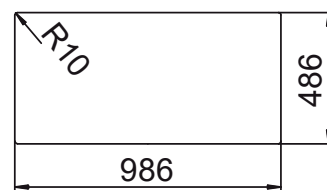

## FORMHAUS D-100L

Instalace/ Installation:  
Horní uložení/ topmount

Instalace/ Installation:  
Spodní uložení/ undermount

Rozměry jsou uvedeny v mm / Measurements in mm