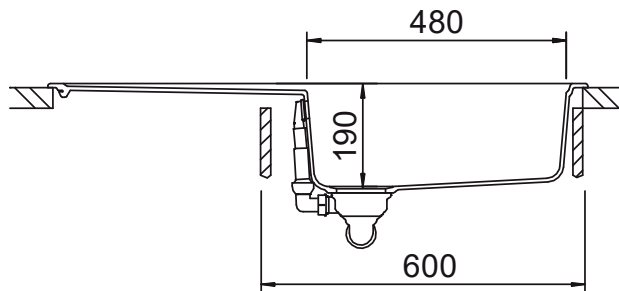

## FORMHAUS D-100L

Instalace/ Installation:  
Horní uložení/ topmount

Instalace/ Installation:  
Spodní uložení/ undermount

Rozměry jsou uvedeny v mm / Measurements in mm