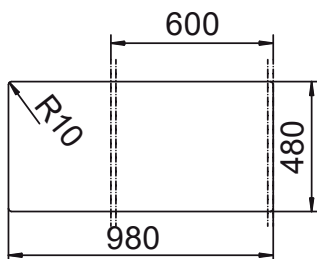

## FORMHAUS D-100L

Instalace/ Installation:  
Horní uložení/ topmount

Instalace/ Installation:  
Spodní uložení/ undermount

Rozměry jsou uvedeny v mm / Measurements in mm