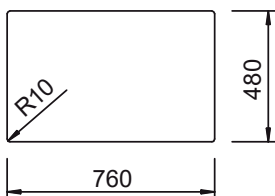

## FORMHAUS D-100LS

Instalace/ Installation:  
Horní uložení/ topmount

Instalace/ Installation:  
Spodní uložení/ undermount

Rozměry jsou uvedeny v mm / Measurements in mm