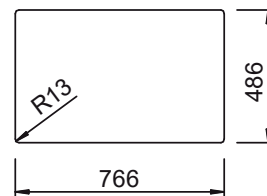

## FORMHAUS D-100LS

Instalace/ Installation:  
Horní uložení/ topmount

Instalace/ Installation:  
Spodní uložení/ undermount

Rozměry jsou uvedeny v mm / Measurements in mm