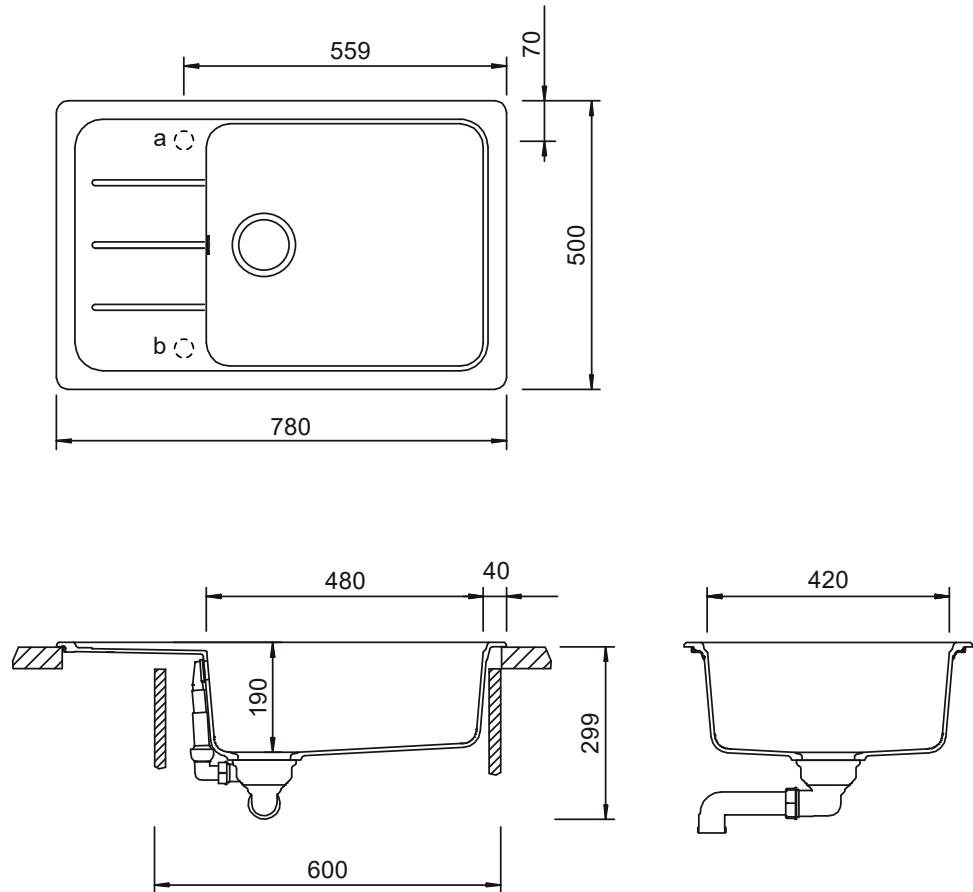

## FORMHAUS D-100LS

Instalace/ Installation:  
Horní uložení/ topmount

Instalace/ Installation:  
Spodní uložení/ undermount

Rozměry jsou uvedeny v mm / Measurements in mm