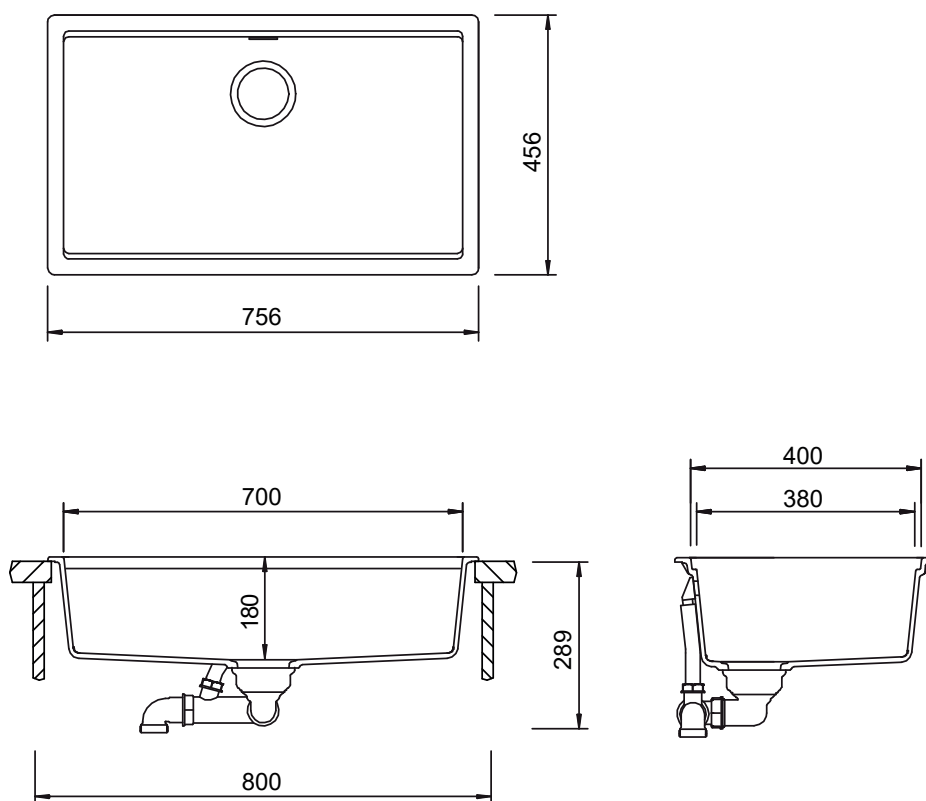

## KIRUNA N-100XL

Instalace/ Installation:  
Horní uložení/ topmount

Instalace/ Installation:  
Spodní uložení/ undermount

Rozměry jsou uvedeny v mm / Measurements in mm