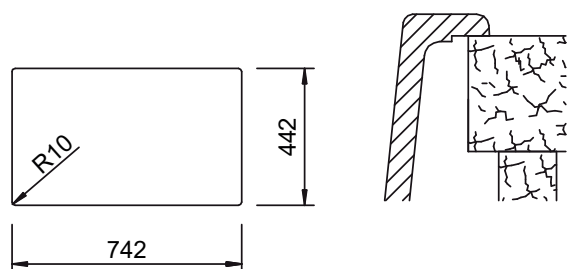

## KIRUNA N-100XL

Instalace/ Installation:  
Horní uložení/ topmount

Instalace/ Installation:  
Spodní uložení/ undermount

Rozměry jsou uvedeny v mm / Measurements in mm