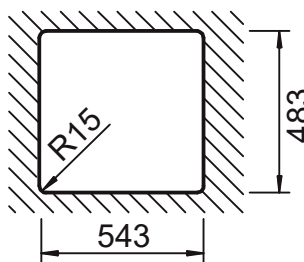

SCHOCK

CRISTADUR®

MONO N-100

Instalace / Installation:
Horní uložení / Topmount

Instalace / Installation:
Spodní uložení / Undermount

s přesahem
with chipping board

bez přesahu
without chipping board

bez přesahu
without chipping board

Rozměry jsou uvedeny v mm / Measurements in mm

SCHOCK

CRISTADUR®

MONO N-100

Instalace / Installation:
Uložení do roviny / Flush-mount

Detail: Uložení / Flush-mount

Hrana dřezu 1:1
Edge sink 1:1