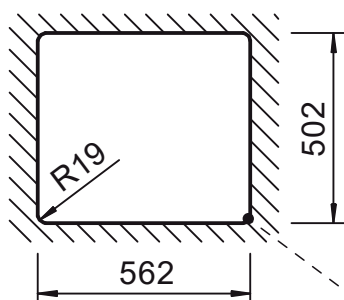

SCHOCK

CRISTADUR®

MONO N-100

Instalace / Installation:
Horní uložení / Topmount

Instalace / Installation:
Spodní uložení / Undermount

s přesahem
with chipping board

bez přesahu
without chipping board

bez přesahu
without chipping board

Rozměry jsou uvedeny v mm / Measurements in mm

SCHOCK

CRISTADUR®

MONO N-100

Instalace / Installation:
Uložení do roviny / Flush-mount

Detail: Uložení / Flush-mount

Hrana dřezu 1:1
Edge sink 1:1