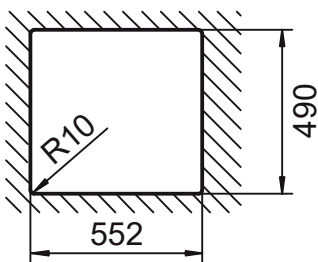

SCHOCK

CRISTADUR®

MONO N-100

Instalace / Installation:
Horní uložení / Topmount

Instalace / Installation:
Spodní uložení / Undermount

s přesahem
with chipping board

bez přesahu
without chipping board

bez přesahu
without chipping board

Rozměry jsou uvedeny v mm / Measurements in mm

SCHOCK

CRISTADUR®

MONO N-100

Instalace / Installation:
Uložení do roviny / Flush-mount

Detail: Uložení / Flush-mount

Hrana dřezu 1:1
Edge sink 1:1