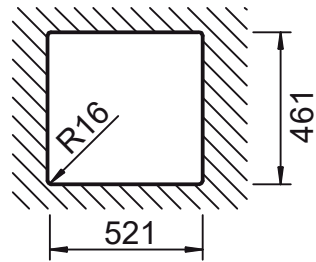

SCHOCK

CRISTADUR®

MONO N-100

Instalace / Installation:
Horní uložení / Topmount

Instalace / Installation:
Spodní uložení / Undermount

s přesahem
with chipping board

bez přesahu
without chipping board

bez přesahu
without chipping board

Rozměry jsou uvedeny v mm / Measurements in mm

SCHOCK

CRISTADUR®

MONO N-100

Instalace / Installation:
Uložení do roviny / Flush-mount

Detail: Uložení / Flush-mount

Hrana dřezu 1:1
Edge sink 1:1