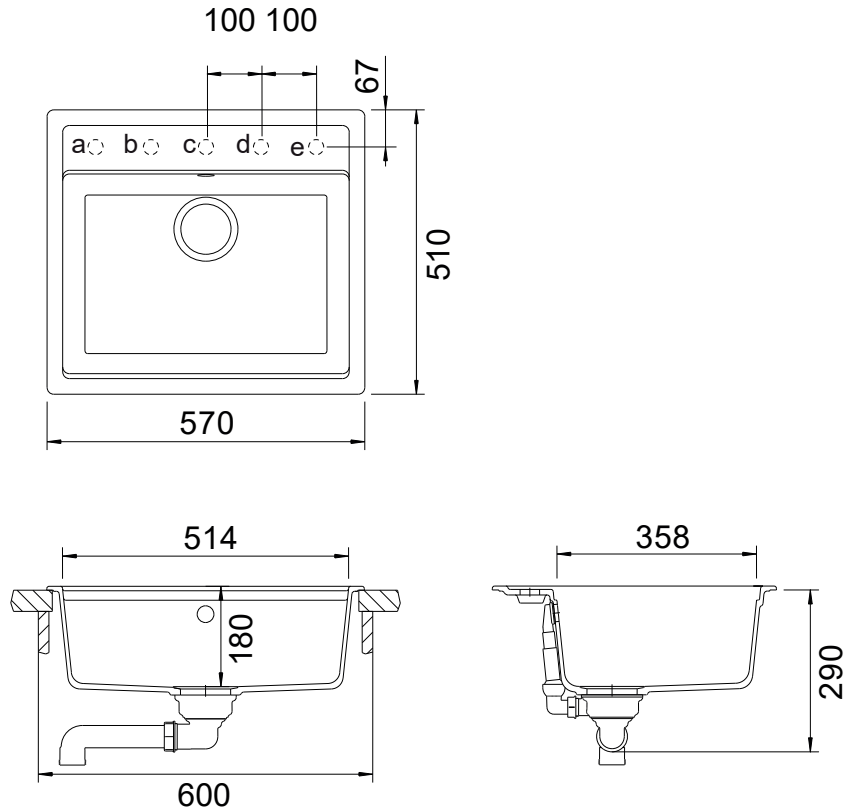

SCHOCK

CRISTADUR®

MONO N-100

Instalace / Installation:
Horní uložení / Topmount

Instalace / Installation:
Spodní uložení / Undermount

s přesahem
with chipping board

bez přesahu
without chipping board

bez přesahu
without chipping board

Rozměry jsou uvedeny v mm / Measurements in mm

SCHOCK

CRISTADUR®

MONO N-100

Instalace / Installation:
Uložení do roviny / Flush-mount

Detail: Uložení / Flush-mount

Hrana dřezu 1:1
Edge sink 1:1