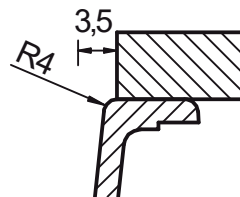

SCHOCK

CRISTADUR®

MONO N-100

Instalace / Installation:
Horní uložení / Topmount

Instalace / Installation:
Spodní uložení / Undermount

s přesahem
with chipping board

bez přesahu
without chipping board

bez přesahu
without chipping board

Rozměry jsou uvedeny v mm / Measurements in mm

SCHOCK

CRISTADUR®

MONO N-100

Instalace / Installation:
Uložení do roviny / Flush-mount

Detail: Uložení / Flush-mount

Hrana dřezu 1:1
Edge sink 1:1