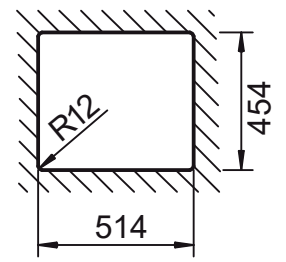

SCHOCK

CRISTADUR®

MONO N-100

Instalace / Installation:
Horní uložení / Topmount

Instalace / Installation:
Spodní uložení / Undermount

s přesahem
with chipping board

bez přesahu
without chipping board

bez přesahu
without chipping board

Rozměry jsou uvedeny v mm / Measurements in mm

SCHOCK

CRISTADUR®

MONO N-100

Instalace / Installation:
Uložení do roviny / Flush-mount

Detail: Uložení / Flush-mount

Hrana dřezu 1:1
Edge sink 1:1