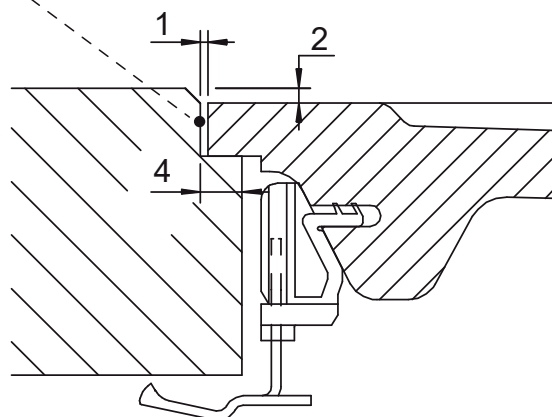

SCHOCK

CRISTADUR®

MONO N-100

Instalace / Installation:
Horní uložení / Topmount

Instalace / Installation:
Spodní uložení / Undermount

s přesahem
with chipping board

bez přesahu
without chipping board

bez přesahu
without chipping board

Rozměry jsou uvedeny v mm / Measurements in mm

SCHOCK

CRISTADUR®

MONO N-100

Instalace / Installation:
Uložení do roviny / Flush-mount

Detail: Uložení / Flush-mount

Hrana dřezu 1:1
Edge sink 1:1