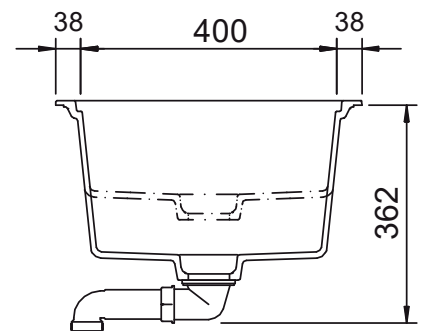

## PREPSTATION D-150

Instalace / Installation:  
Horní uložení / Topmount

Instalace / Installation:  
Spodní uložení / Undermount

Rozměry jsou uvedeny v mm / Measurements in mm

## PREPSTATION D-150

Instalace / Installation:  
Uložení do roviny / Flush-mount

---

Detail: Uložení / Flush-mount

---

Rozměry jsou uvedeny v mm / Measurements in mm