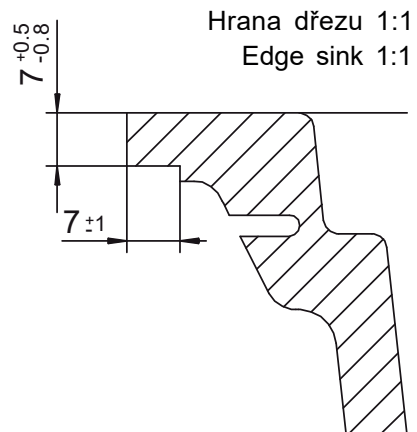

## PREPSTATION D-150

Instalace / Installation:  
Uložení do roviny / Flush-mount

---

Detail: Uložení / Flush-mount

---

Rozměry jsou uvedeny v mm / Measurements in mm