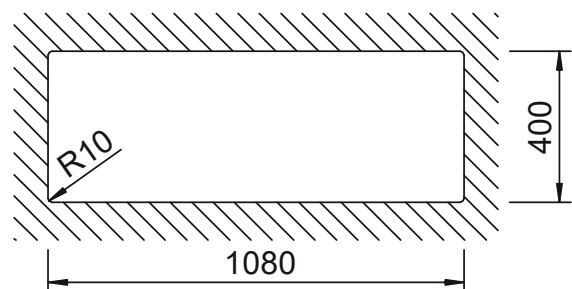

## PREPSTATION D-150

Instalace / Installation:  
Horní uložení / Topmount

Instalace / Installation:  
Spodní uložení / Undermount

Rozměry jsou uvedeny v mm / Measurements in mm

## PREPSTATION D-150

Instalace / Installation:  
Uložení do roviny / Flush-mount

---

Detail: Uložení / Flush-mount

---

Rozměry jsou uvedeny v mm / Measurements in mm