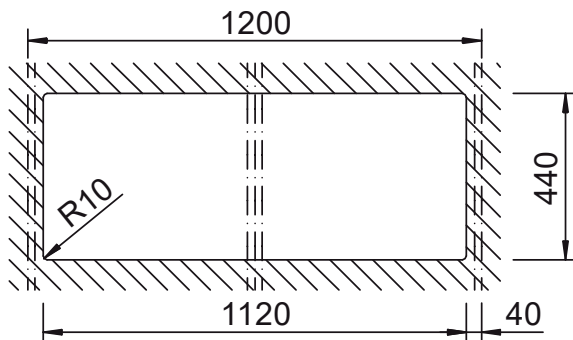

## PREPSTATION D-150

Instalace / Installation:  
Horní uložení / Topmount

Instalace / Installation:  
Spodní uložení / Undermount

Rozměry jsou uvedeny v mm / Measurements in mm

## PREPSTATION D-150

Instalace / Installation:  
Uložení do roviny / Flush-mount

---

Detail: Uložení / Flush-mount

---

Rozměry jsou uvedeny v mm / Measurements in mm