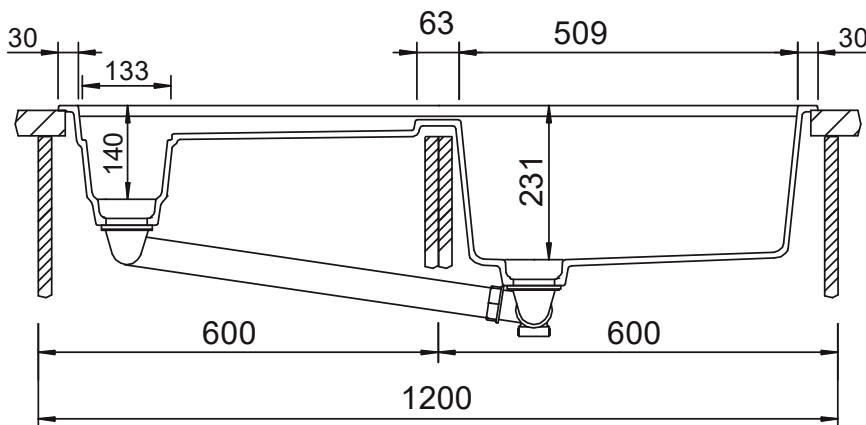

## PREPSTATION D-150

Instalace / Installation:  
Horní uložení / Topmount

Instalace / Installation:  
Spodní uložení / Undermount

Rozměry jsou uvedeny v mm / Measurements in mm

## PREPSTATION D-150

Instalace / Installation:  
Uložení do roviny / Flush-mount

---

Detail: Uložení / Flush-mount

---

Rozměry jsou uvedeny v mm / Measurements in mm