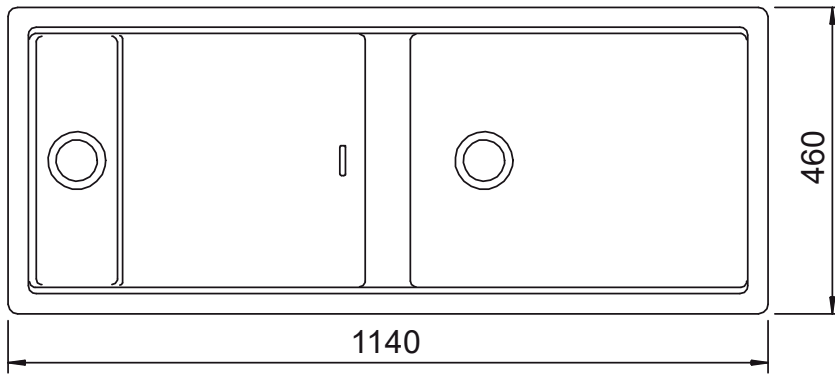

## PREPSTATION D-150

Instalace / Installation:  
Horní uložení / Topmount

Instalace / Installation:  
Spodní uložení / Undermount

Rozměry jsou uvedeny v mm / Measurements in mm

## PREPSTATION D-150

Instalace / Installation:  
Uložení do roviny / Flush-mount

---

Detail: Uložení / Flush-mount

---

Rozměry jsou uvedeny v mm / Measurements in mm