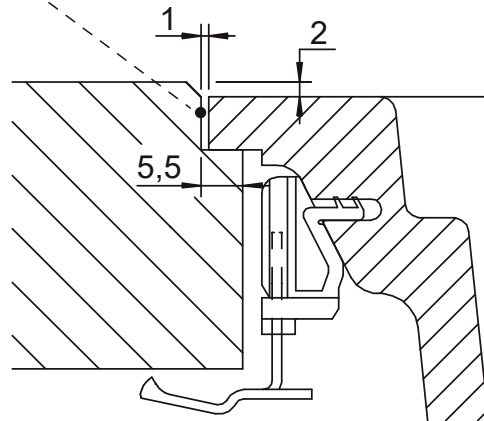

## PREPSTATION D-150

Instalace / Installation:  
Uložení do roviny / Flush-mount

---

Detail: Uložení / Flush-mount

---

Rozměry jsou uvedeny v mm / Measurements in mm