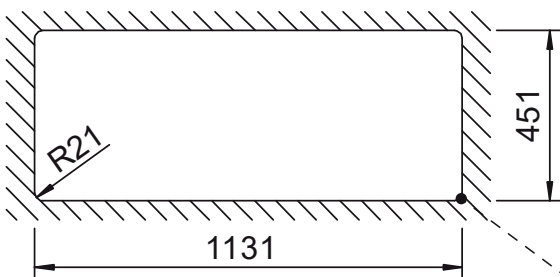

## PREPSTATION D-150

Instalace / Installation:  
Horní uložení / Topmount

Instalace / Installation:  
Spodní uložení / Undermount

Rozměry jsou uvedeny v mm / Measurements in mm

## PREPSTATION D-150

Instalace / Installation:  
Uložení do roviny / Flush-mount

---

Detail: Uložení / Flush-mount

---

Rozměry jsou uvedeny v mm / Measurements in mm