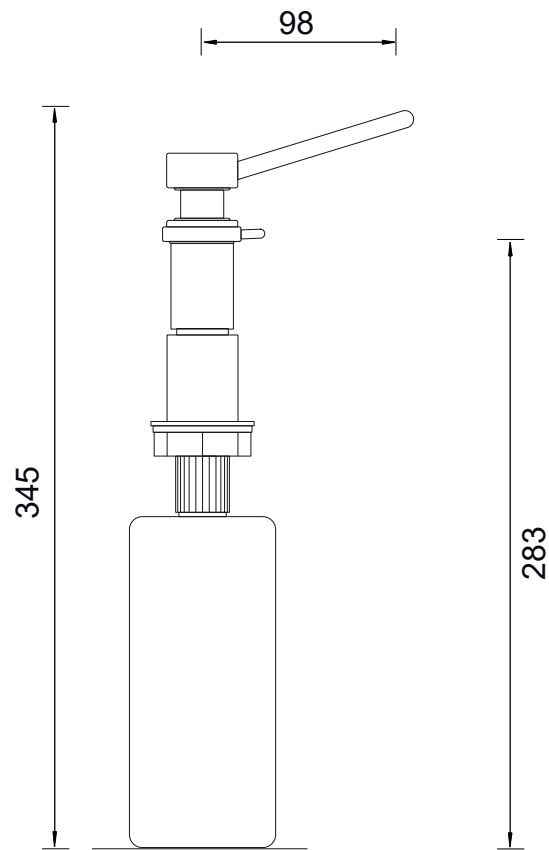

SCHOCK

SCHOCK LADON

629016

Průměr výřezu \varnothing 35

Rozměry jsou uvedeny v **mm** / Measurements in **mm**