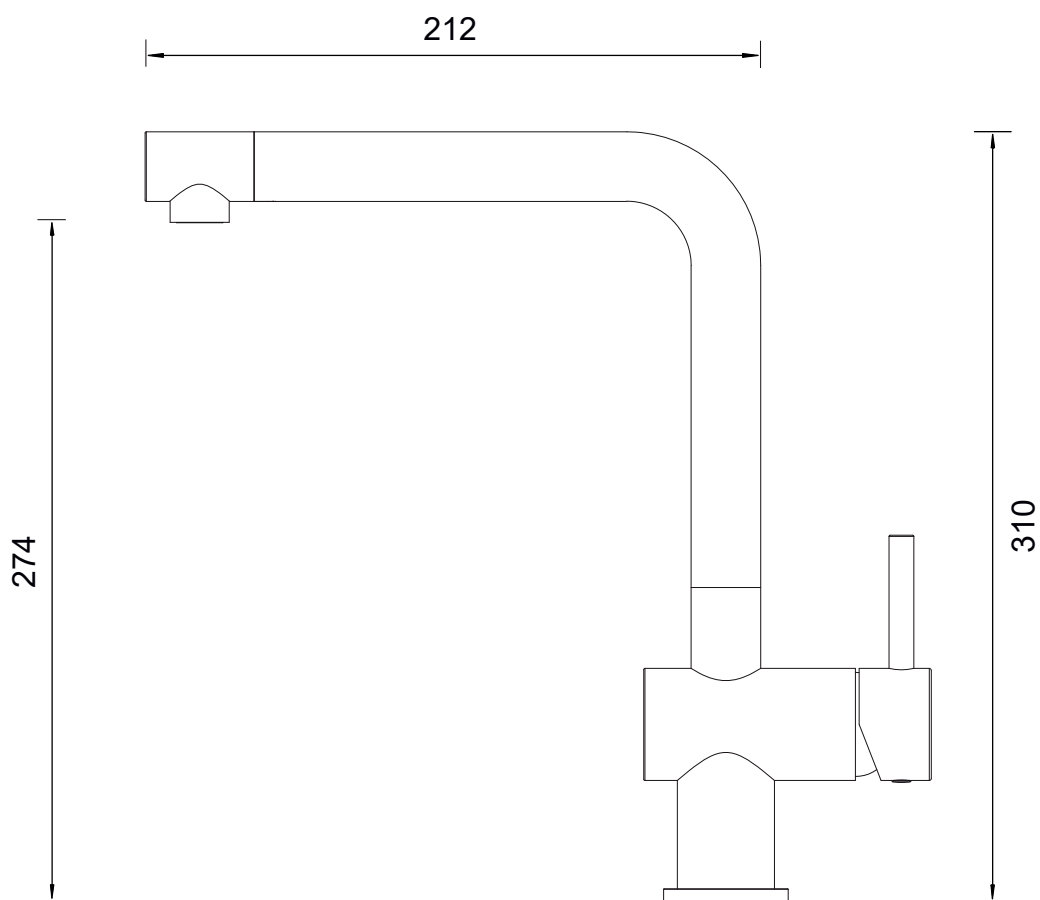

SCHOCK

SCHOCK EPOS

540027

Průměr výřezu \varnothing 35

Rozměry jsou uvedeny v mm / Measurements in mm