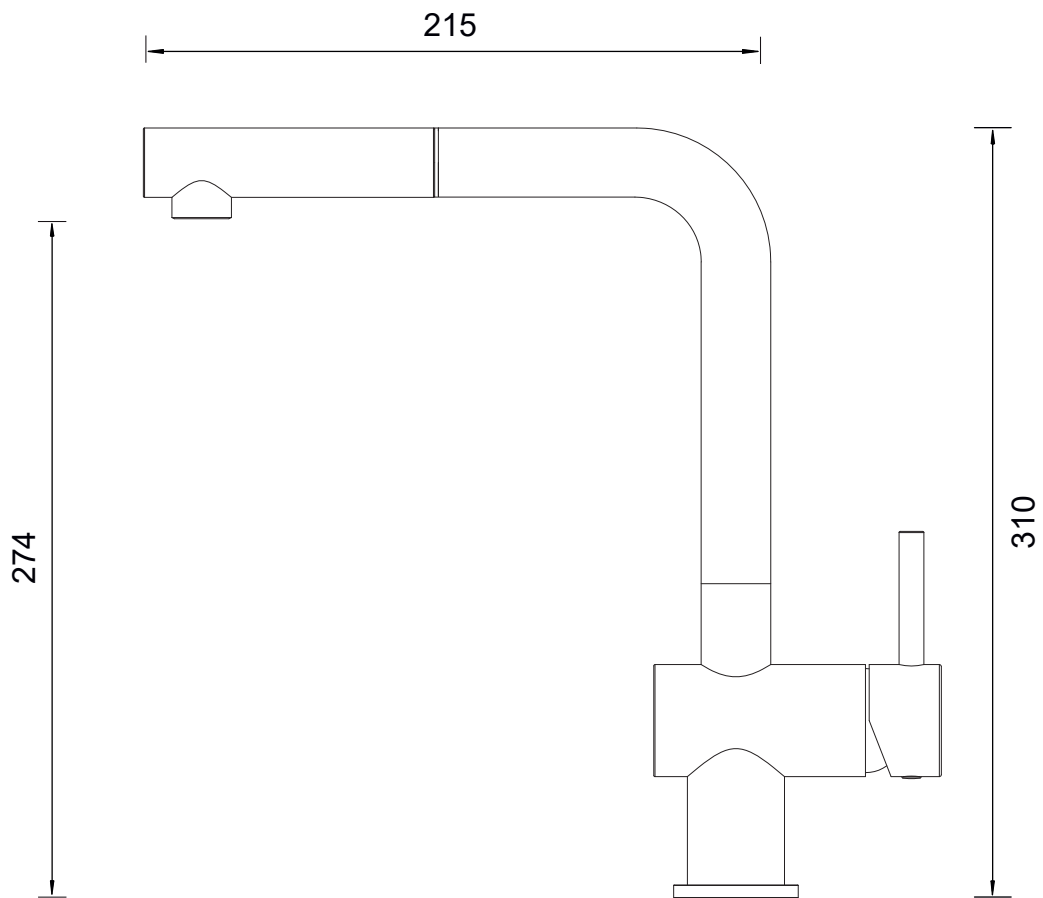

SCHOCK

SCHOCK EPOS

540127

Průměr výřezu \varnothing 35

Rozměry jsou uvedeny v mm / Measurements in mm