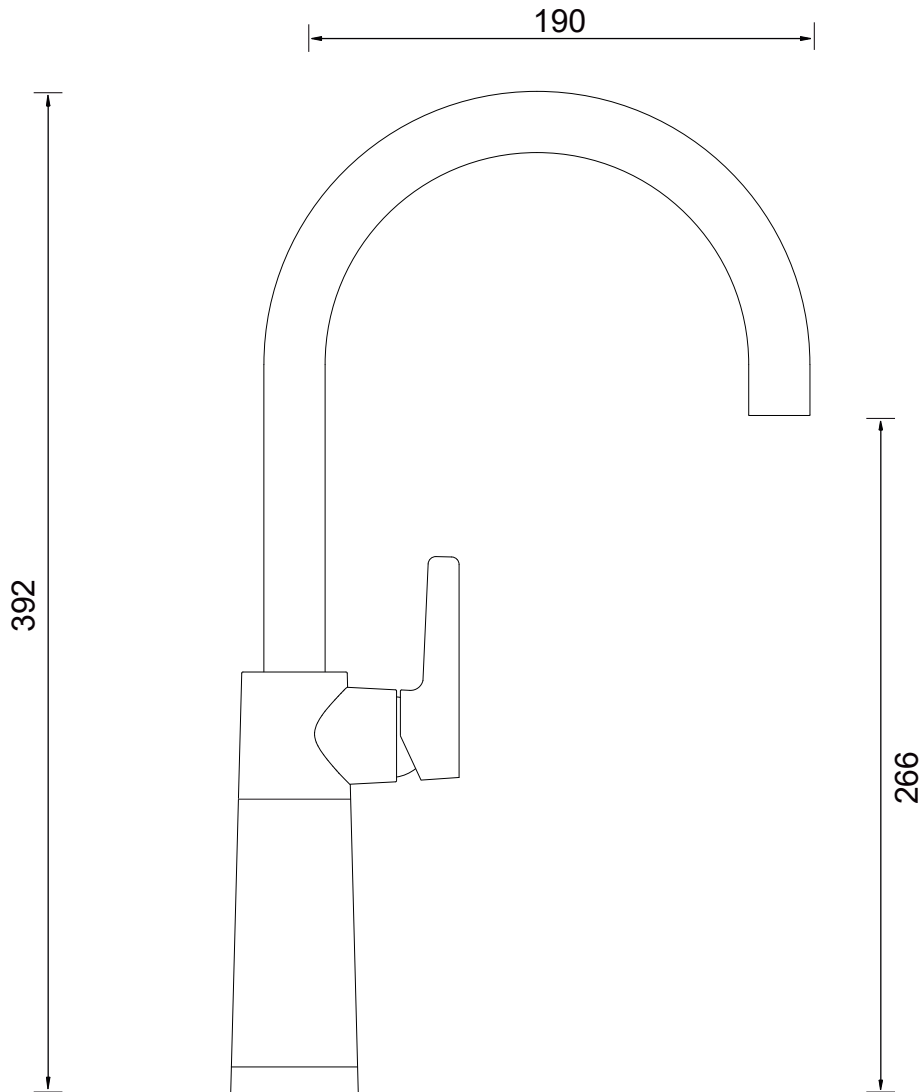

SCHOCK

SCHOCK SC-520

555000

Průměr výřezu \varnothing 35

Rozměry jsou uvedeny v **mm** / Measurements in **mm**