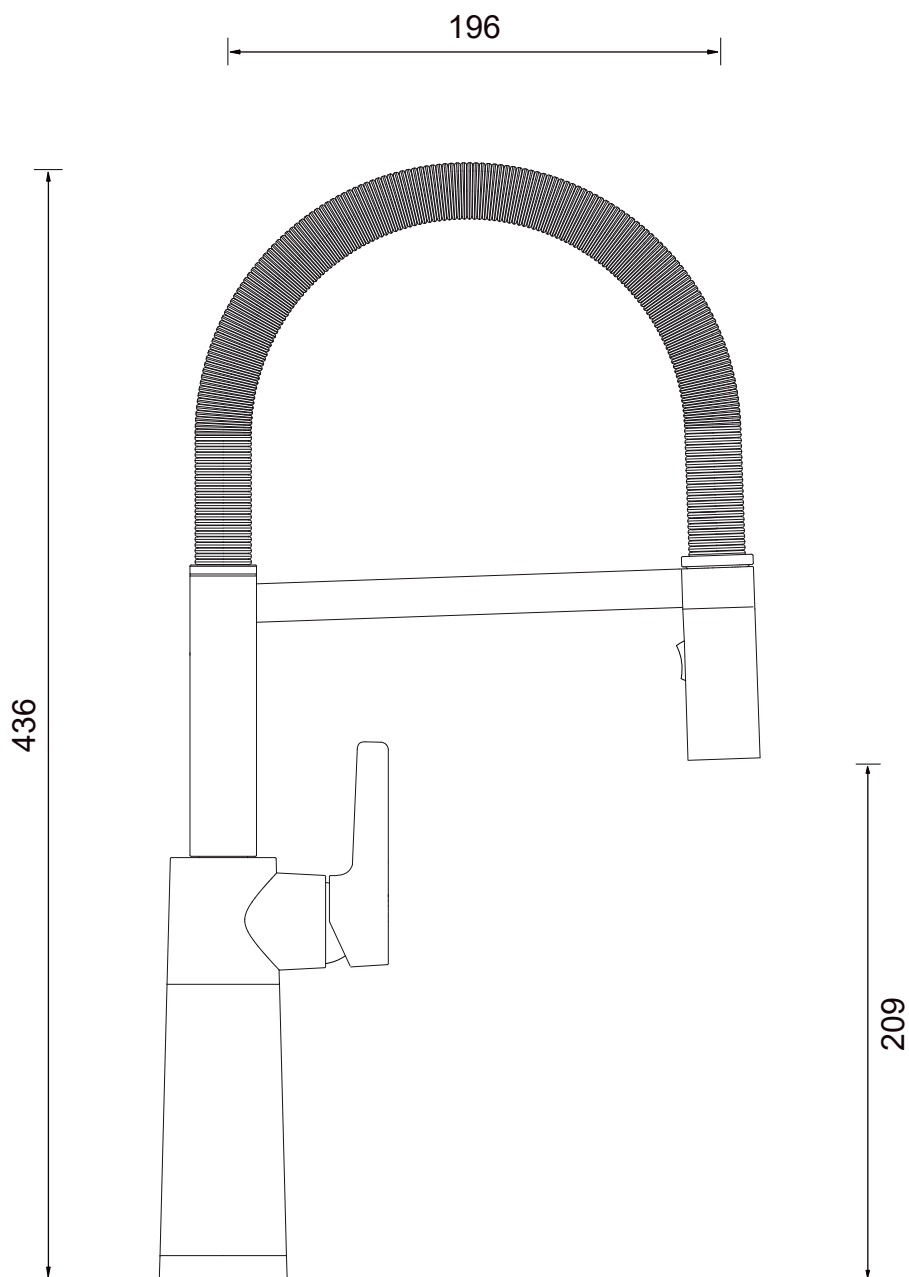

SCHOCK

SCHOCK SC-550 

558000

Průměr výřezu \varnothing 35

Rozměry jsou uvedeny v mm / Measurements in mm