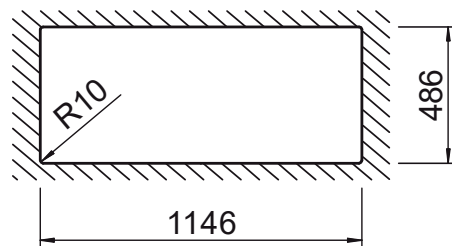

SCHOCK

CRISTADUR®

SIGNUS D-200

Instalace / Installation:
Horní uložení / Topmount

Instalace / Installation:
Spodní uložení / Undermount

Rozměry jsou uvedeny v mm / Measurements in mm