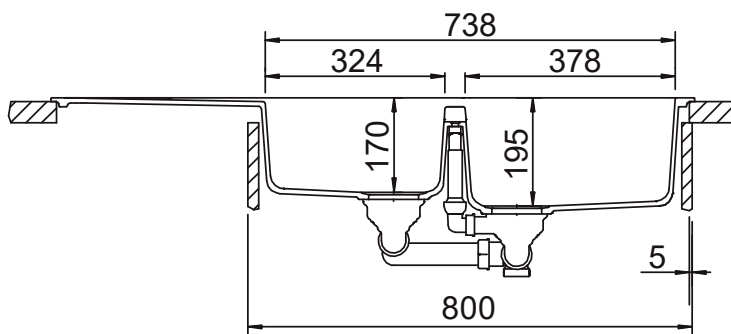

SCHOCK

CRISTADUR®

SIGNUS D-200

Instalace / Installation:
Horní uložení / Topmount

Instalace / Installation:
Spodní uložení / Undermount

Rozměry jsou uvedeny v mm / Measurements in mm