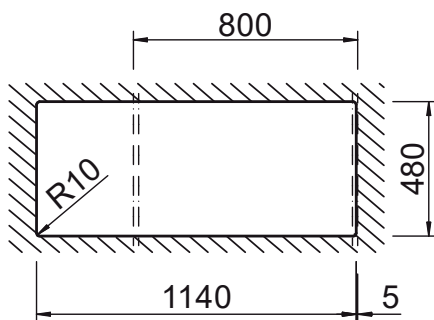

SCHOCK

CRISTADUR®

SIGNUS D-200

Instalace / Installation:
Horní uložení / Topmount

Instalace / Installation:
Spodní uložení / Undermount

Rozměry jsou uvedeny v mm / Measurements in mm