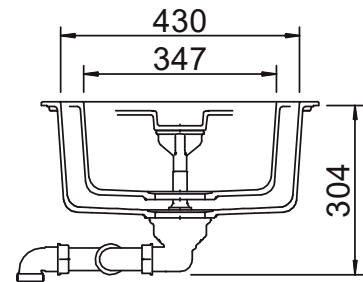

SCHOCK

CRISTADUR®

SIGNUS D-200

Instalace / Installation:
Horní uložení / Topmount

Instalace / Installation:
Spodní uložení / Undermount

Rozměry jsou uvedeny v mm / Measurements in mm