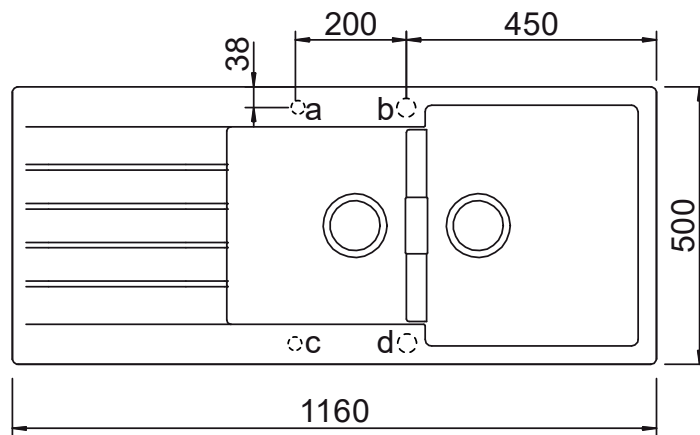

SCHOCK

CRISTADUR®

SIGNUS D-200

Instalace / Installation:
Horní uložení / Topmount

Instalace / Installation:
Spodní uložení / Undermount

Rozměry jsou uvedeny v mm / Measurements in mm