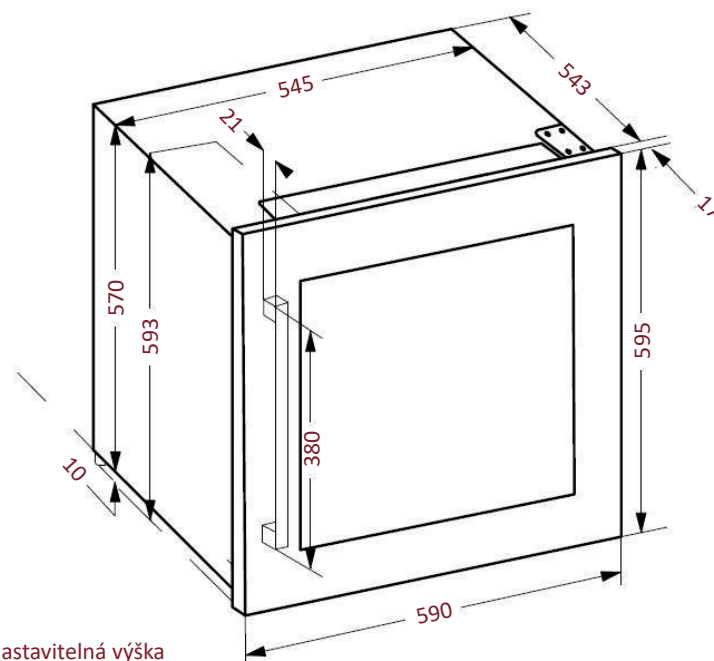

AVI63CSZF

Vestavná vinotéka

Instalace do sloupcového korpusu 60 cm

Jednozónová

33 lahví

Madlo

Barevně sladěné s barvou dveří

Přesah dveří

Přesah dveří vůči tělu vinotéky

Horní a spodní: 12,5 mm

Vpravo a vlevo: 22,5 mm

Rozměry

V x Š x H

595 x 590 x 560

Větrání

Pro správné fungování zařízení ponechte dostatečný prostor pro odvětrávání.

Nastavitelná výška
nožiček: 10 mm

Rozměry jsou
uvedeny v mm